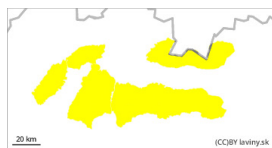

Stupeň nebezpečenstva 2 - Mierne

Previata doska

Stabilita snehovej pokrývky: slabá

Množstvo nebezpečných miest: niektoré

Veľkosť lavín: stredná

test eee1

test

Snehová pokrývka

Vzorce nebezpečenstva

vz.2: kĺzavý sneh

test

Tendencia

test