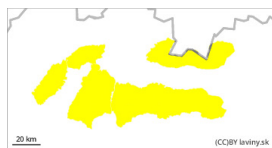

Stupeň nebezpečenstva 2 - Mierne

Previata doska

Stabilita snehovej pokrývky: slabá

Množstvo nebezpečných miest: niektoré

Veľkosť lavín: stredná

test eee

test

Snehová pokrývka

Vzorce nebezpečenstva

vz.2: kĺzavý sneh

test

Tendencia

test