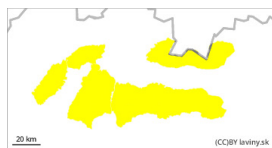

Stupeň nebezpečenstva 2 - Mierne

Previata doska

Stabilita snehovej pokrývky: slabá

Množstvo nebezpečných miest: niektoré

Veľkosť lavín: stredná

test

test

Snehová pokrývka

Vzorce nebezpečenstva

vz.2: kĺzavý sneh

test

Tendencia

test