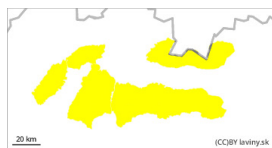

## Stupeň nebezpečenstva 2 - Mierne

Previata doska

Stabilita snehovej pokrývky: slabá

Množstvo nebezpečných miest: niektoré

Veľkosť lavín: stredná

test

test

### Snehová pokrývka

Vzorce nebezpečenstva

vz.2: kĺzavý sneh

test

Tendencia

test