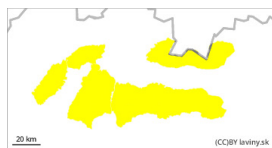

## Stupeň nebezpečenstva 2 - Mierne

Previata doska

Stabilita snehovej pokrývky: slabá

Množstvo nebezpečných miest: niektoré

Veľkosť lavín: stredná

test

test

### Snehová pokrývka

Vzorce nebezpečenstva

vz.2: kĺzavý sneh

test