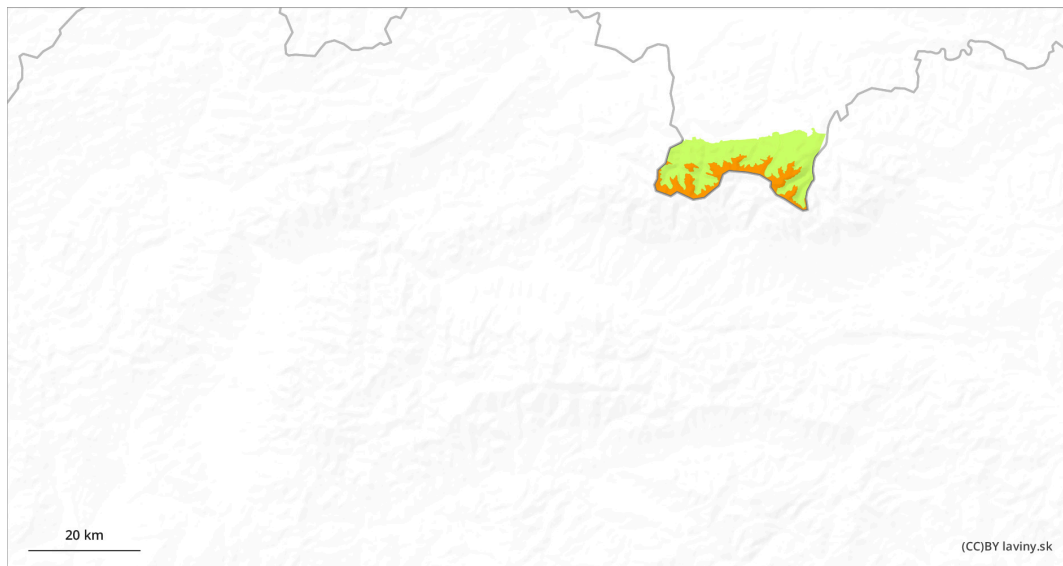

AM

PM

Stupeň nebezpečenstva 4 - Veľké

AM:

Tendencia: Zvyšujúce sa lavínové nebezpečie
na Streda 04 10 2023

Previata doska

Hranica
lesa

Stabilita snehovej pokrývky: **slabá**

Množstvo nebezpečných miest:

niektoré

Veľkosť lavín: **veľká**

Trvalo slabá
vrstva

Stabilita snehovej pokrývky: **stredná**

Množstvo nebezpečných miest:

ojedinele

Veľkosť lavín: **stredná**

PM:

Tendencia: Zvyšujúce sa lavínové nebezpečie
na Streda 04 10 2023

Previata doska

Hranica
lesa

Stabilita snehovej pokrývky: **slabá**

Množstvo nebezpečných miest:

niektoré

Veľkosť lavín: **veľmi veľká**

Trvalo slabá
vrstva

Stabilita snehovej pokrývky: **stredná**

Množstvo nebezpečných miest:

ojedinele

Veľkosť lavín: **veľká**

CCC

eee

Snehová pokrývka