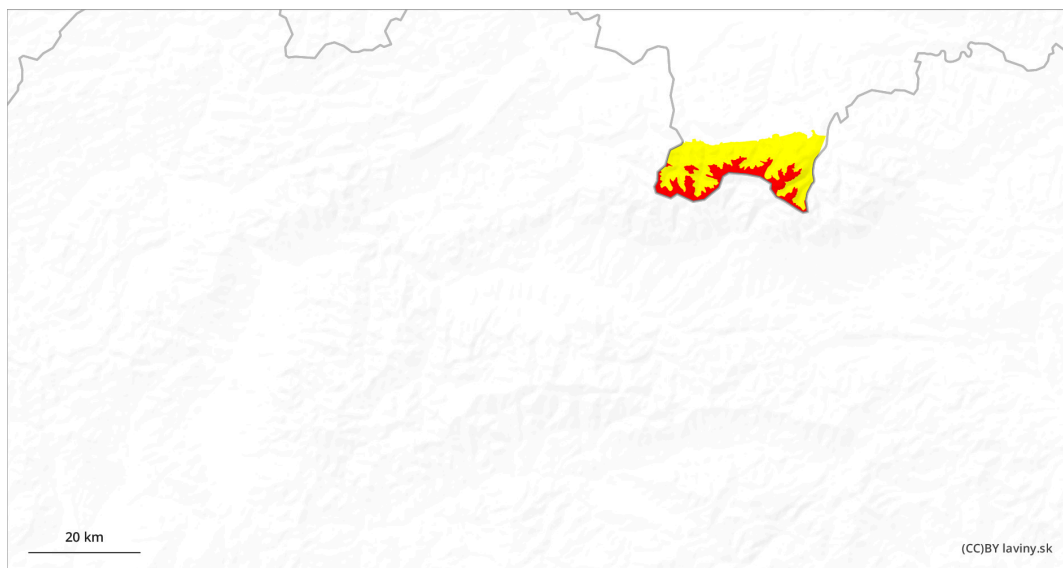

AM

PM

Stupeň nebezpečenstva 4 - Veľké

AM:

Tendencia: Zvyšujúce sa lavínové nebezpečie
na Streda 04 10 2023

Previata doska

Hranica
lesa

Stabilita snehovej pokrývky: **slabá**

Množstvo nebezpečných miest:

niektoré

Veľkosť lavín: **veľká**

Trvalo slabá
vrstva

Stabilita snehovej pokrývky: **stredná**

Množstvo nebezpečných miest:

ojedinele

Veľkosť lavín: **stredná**

PM:

Tendencia: Zvyšujúce sa lavínové nebezpečie
na Streda 04 10 2023

Previata doska

Hranica
lesa

Stabilita snehovej pokrývky: **slabá**

Množstvo nebezpečných miest:

niektoré

Veľkosť lavín: **veľmi veľká**

Trvalo slabá
vrstva

Stabilita snehovej pokrývky: **stredná**

Množstvo nebezpečných miest:

ojedinele

Veľkosť lavín: **veľká**

CCC

eee

Snehová pokrývka