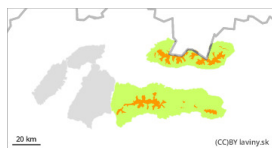

Stupeň nebezpečenstva 3 - Zvýšené

Hranica lesa

Tendencia: **Zotrvávajúce lavínové nebezpečie** →
na Streda 17 05 2023

Mokrý sneh

Hranica lesa

Stabilita snehovej pokrývky: **slabá**

Množstvo nebezpečných miest: **niektoré**

Veľkosť lavín: **veľká**

test

test

Snehová pokrývka

Vzorce nebezpečenstva

vz.3: dážď

test

Tendencia